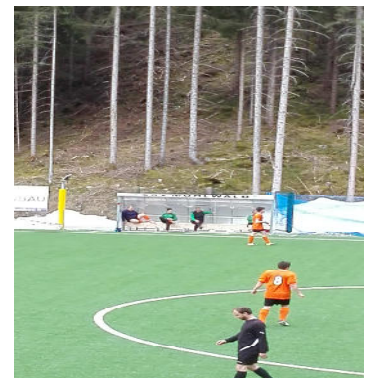

flachbässen zum schön herausgespielten 3-1 durch wolfsgruber veredelt wurde. Auch in der folge gab es noch die ein oder andere schöne offensivaktion welche aber nicht in einen torerfolg endete. Aber auch niederdorf versteckte sich nicht: so konnte kutzo einen schön getretenen freistoss gerade noch zur ecke klären aber bei einem weitschuss von gegnerischen Kapitän war auch er machtlos. Niederdorf versuchte jetzt nochmal alles um den ausgleich zu erzielen allerdings konnte dieser durch gutes abwehrverhalten bzw. etwas glück vermieden werden. Fazit: aufgrund der schwierigen vorbereitung ein sehr gutes spiel unserer mannschaft gegen einen direkten konkurrenten. Auf dieser leistung lässt sich aufbauen um auch gegen den tabellenzweiten aus dietenheim etwas zählbares mitzunehmen. Auf gehts mühlwald Kämpfen und Siegen.

VSS Freizeitmeisterschaft- EKlatsche gegen Taufers

Leider begann das Spiel nicht gut für uns, nach 15 min. verletzte sich unser Tormann schwer. Ein Gegenspieler erwischte ihn mit dem Knie im Gesicht. Er mußte mit der Rettung ins Krankenhaus gebracht werden. Diagnose Schädel-Hirn-Trauma, Nasenbeinbruch, tiefe Platzwunde. Wir wünschen Ivan gute Besserung und hoffen das

DEBESTE

U13

Die Mannschaft der U13 verlor gegen das Team Blau mit 5 - 2. Das Fehlen zweier Stützen im Team - und zwar von Julian Steiner (gesperrt) und Julian Unterberger (verletzt) - machte sich bemerkbar. Die Mannschaft bot trotzdem eine passable Leistung - die Heimmannschaft war an diesem Tag jedoch die bessere. Wenn die Mannschaft wieder komplett ist ,werden in den folgenden zwei Heimspielen sicherlich wieder Punkte eingefahren!