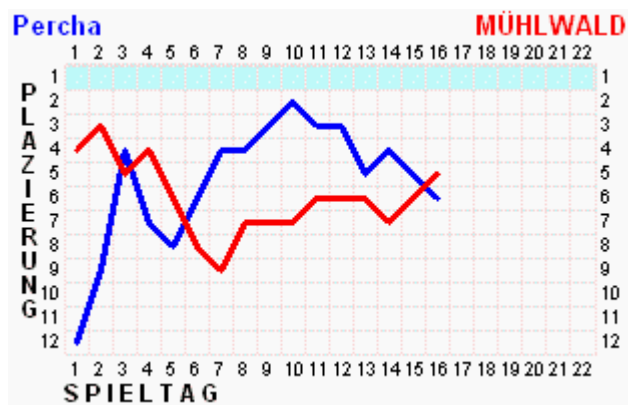

Spielerstatistik 2015/2016

Pos.	Name	90	In	Out	Vorl.	Tore	Gelb	Rot
G	König Kurt	15	0	0	0	0	0	0
G	Knapp Ivan	0	0	0	0	0	0	0
G	Steiner Paul	0	0	0	0	0	0	0
D	Außerhofer Alexander	14	0	1	0	0	2	0
D	Burchia Alexander	7	2	2	0	1	3	0
D	Eppacher Werner	3	5	0	0	0	1	0
D	Plaickner Patrick	10	0	1	0	0	2	0
D	Ponticello Alexander	4	0	0	0	0	0	0
D	Weissteiner Lukas	0	0	0	0	0	0	0
M	Steiner Simon	0	1	0	0	0	0	0
M	Abfalterer Manfred	2	1	1	2	0	3	0
M	Außerhofer Andreas	9	0	1	0	1	4	1
M	Engl Passler Norbert	3	2	0	0	0	1	0
M	Gasser Manuel	7	4	4	1	5	0	0
M	Haller Matthias	0	1	0	0	0	0	0
M	Mittermair Stefan	0	0	0	0	0	0	0
M	Oberlechner Martin	6	1	6	3	2	2	1
M	Plankensteiner Stefan	6	0	5	3	0	1	0
M	Steger Patrick	4	2	2	0	0	0	1
S	Mölgg Tobias	1	3	6	0	1	4	1
S	Oberhuber Jakob	7	2	3	0	0	0	0
S	Oberhuber Simon	12	0	1	0	4	4	1
S	Simonic Boris	0	4	3	0	2	1	0
S	Mair Lukas	0	0	0	0	0	0	0
S	Steiner Markus	11	3	1	0	8	4	1
S	Volgger Mario	0	2	3	0	2	0	0
S	Wolfsgruber Alexander	2	7	4	0	1	1	0