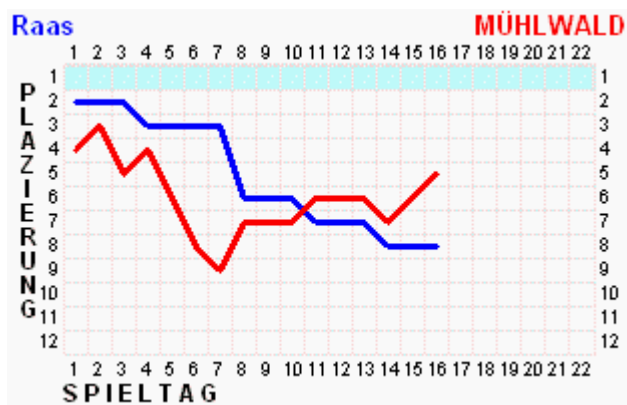

Spielerstatistik 2015/2016

Pos.	Name	90	In	Out	Vorl.	Tore	Gelb	Rot
G	König Kurt	15	0	0	0	0	0	0
G	Knapp Ivan	0	0	0	0	0	0	0
G	Steiner Paul	0	0	0	0	0	0	0
D	Außerhofer Alexander	14	0	1	0	0	2	0
D	Burchia Alexander	7	2	2	0	1	3	0
D	Eppacher Werner	3	5	0	0	0	1	0
D	Plaickner Patrick	10	0	1	0	0	2	0
D	Ponticello Alexander	4	0	0	0	0	0	0
D	Weissteiner Lukas	0	0	0	0	0	0	0
M	Steiner Simon	0	1	0	0	0	0	0
M	Abfalterer Manfred	2	1	1	2	0	3	0
M	Außerhofer Andreas	9	0	1	0	1	4	1
M	Engl Passler Norbert	3	2	0	0	0	1	0
M	Gasser Manuel	7	4	4	1	5	0	0
M	Haller Matthias	0	1	0	0	0	0	0
M	Mittermair Stefan	0	0	0	0	0	0	0
M	Oberlechner Martin	6	1	6	3	2	2	1
M	Plankensteiner Stefan	6	0	5	3	0	1	0
M	Steger Patrick	4	2	2	0	0	0	1
S	Mölgg Tobias	1	3	6	0	1	4	1
S	Oberhuber Jakob	7	2	3	0	0	0	0
S	Oberhuber Simon	12	0	1	0	4	4	1
S	Simonic Boris	0	4	3	0	2	1	0
S	Mair Lukas	0	0	0	0	0	0	0
S	Steiner Markus	11	3	1	0	8	4	1
S	Volgger Mario	0	2	3	0	2	0	0
S	Wolfsgruber Alexander	2	7	4	0	1	1	0