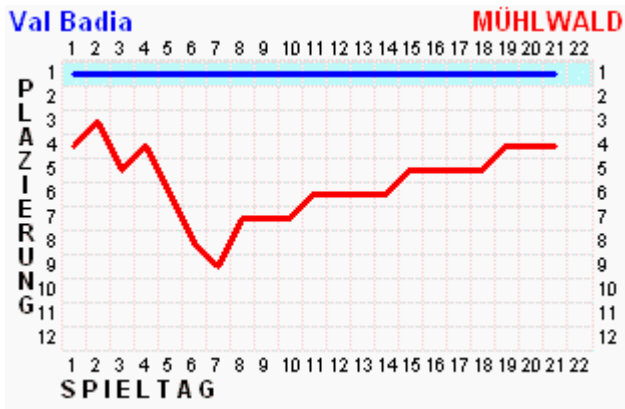

# Zahlen und Fakten

22.05.2016			
Val Badia	0	0	Dietenheim Aufhofen
Mühlwald	6	3	Gsiesertal
Helm Vierschach	0	4	Wengen
Niederdorf	0	2	Percha
Prettau	0	2	Sexten
Raas	2	0	St Georgen Junior

Aufstellung 21. Spieltag	
1	Künig Kurt
2	Oberhuber Jakob
3	Plaickner Patrick
4	Außerhofer Alexander
5	Obergasteiger Alexander
6	Steiner Markus
7	Außerhofer Andreas
8	Gasser Manuel
9	Simunic Boris
10	Oberhuber Simon
11	Plankensteiner Stefan