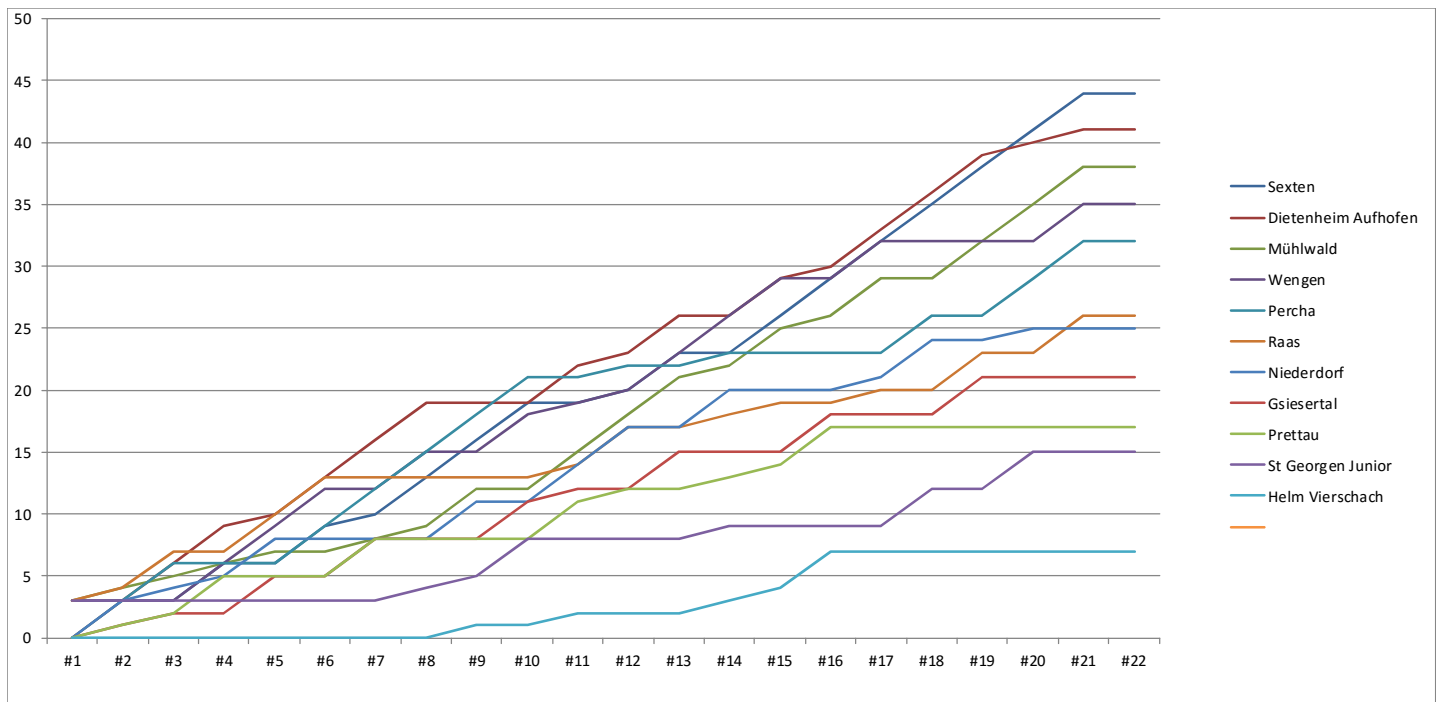

Zahlen und Fakten

22.05.2016			
Val Badia	0	0	Dietenheim Aufhofen
Mühlwald	6	3	Gsiesertal
Helm Vierschach	0	4	Wengen
Niederdorf	0	2	Percha
Prettau	0	2	Sexten
Raas	2	0	St Georgen Junior

Aufstellung 21. Spieltag	
1	Künig Kurt
2	Oberhuber Jakob
3	Plaickner Patrick
4	Außerhofer Alexander
5	Obergasteiger Alexander
6	Steiner Markus
7	Außerhofer Andreas
8	Gasser Manuel
9	Simunic Boris
10	Oberhuber Simon
11	Plankensteiner Stefan

		Gsiesertal	
		In	Out
12	Oberlechner Martin		Simonic Boris
13	Abfalterer Manfred		Obergasteiger Alexander
14	Eppacher Werner		Plankensteiner Stefan
15	Engl Passler Norbert		Gasser Manuel
16			

TORE

1:0, 2:1, 3:2, 4:2 Gasser Manuel,
5:3 (EM), 6:3 Oberhuber Simon